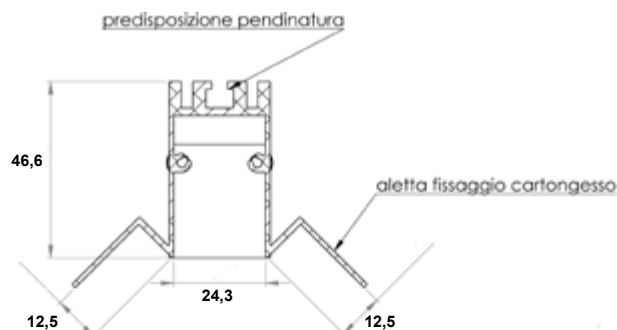

## Cornerline In

24Vdc  
IP40

Incasto con cartongesso da posare  
Alim. non incluso

**Profilo** in alluminio per angoli interni 90° su cartongesso **composto da 2 pz: cassaforma CLIN + profilo Slimline22** completo di Led strip 3000K°. Diffusore satinato a raso.

**Finiture:** alluminio anodizzato

**Taglio:** su misura

**Lunghezza:** max 4000 mm

**Tappi e supporti per montaggio:** non inclusi nel prezzo a mt., da ordinare a parte.

**Cavo di alim.:** standard piattina R/N 2x0,75 mmq - lungh. 0,5 mt. Altre opzioni a pag 39

### Cassaforma Cornerline In

codice	Lungh. max	Altezza	Largh. foro	L. a vista	finitura
CLIN	4000 mm	46,6 mm	26,7 mm	22,6 mm	alluminio anodizzato - schermo a raso

### Slimline 22 con strip monocromatica

codice	Watt/mt.	led a mt.	unità min. strip	Lumen/mt	CRI	Tensione	Durata media	IP strip
SL22 BC PS A1PLUS	<b>17,7 W</b>	120	50 mm	1600	> 90	24Vdc	" "	IP20
SL22 BC PS A1TOP	<b>22,0 W</b>	126	55,5 mm	2100	<b>&gt; 95</b>	24Vdc	" "	IP20
SL22 BC PS A4TOP	<b>22,0 W</b>	128	62,5 mm	<b>3100</b>	> 80	24Vdc	" "	IP20