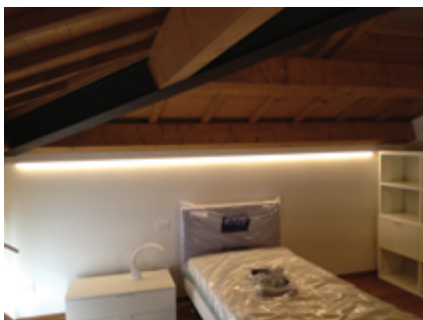

HISS

24Vdc
IP40

A parete
Alim. non incluso

Profilo in alluminio verniciato bianco completo di Led strip 3000K° e diffusore satinato

Finiture: bianco superopaco

Taglio: su misura

Lunghezza: max 3000 mm

Tappi: non inclusi nel prezzo a mt., da ordinare a parte.

Cavo di alim.: standard piattina R/N 2x0,75 mmq - lungh. 0,5 mt. Altre opzioni a pag 39

20

63

HISS con strip monocromatica

codice	Watt/mt.	led a mt.	unità min. strip	Lumen/mt	CRI	Tensione	Durata media	IP strip
HISS BC PS A1ECO	9,6 W	120	50 mm	900	> 90	24Vdc	" "	IP20
HISS BC PS A1PLUS	17,7 W	120	50 mm	1600	> 90	24Vdc	" "	IP20
HISS BC PS A1TOP	22,0 W	126	55,5 mm	2100	> 95	24Vdc	" "	IP20
HISS BC PS A4TOP	22,0 W	128	62,5 mm	3100	> 80	24Vdc	" "	IP20
HISS BC PS A18ECO	9,6 W	120	50 mm	780	> 80	24Vdc	20/40.000 ore	IP54

HISS con strip RGB e speciali

HISS RGB PS A5	14,4W	60	100 mm	600		24Vdc	15/25.000 ore	IP20

HISS **X Y Z**

esempio di composizione cod. **HISS** (HISS) **X** (colore led) **Y** (diffusore) **Z** (strip A15, A15P, A16, A21 e A22 a pag. 44)

opzioni colore led (X)

codice	colore	CCT - tolleranza	note
BCC	2700K°	2500-2700 per A1 plus - 2600-2750 per A1TOP	disponibile con strip A1PLUS e A1TOP - su richiesta per altre versioni - no IP
BC	3000K°	3050-3250	standard
BN	4000K°	4000-4200	disponibile ma non sempre a stock

opzioni diffusore (Y)

codice	diffusore	note
PS	piatto opalino	standard

accessori per HISS

codice	descrizione
89.0010.94	testata di chiusura sinistra per HISS colore bianco
89.0020.94	testata di chiusura destra per HISS colore bianco